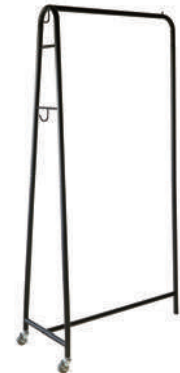

スタイリングを確認できるアイアン製ハンガーラック。
スリムなので、来客用のコートハンガーとしても。
2 箇所にキャスターが付いており、移動もスムーズ。

アイアンハンガーラックスリム

Iron Hanger Rack Slim

サイズ 約W631×D453×H1670mm
材質 本体:スチール(粉体塗装)
キャスター:エラストマー
J A N GY 4580153764074
UC 4580153763763
重量 約4.8kg
入数 1
生産国 中国
耐荷重 ハンガーポール10kg
フック各3kg

スタイリッシュなアイアン製ハンガーラック。
サイドのスペースでスタイリングが確認でき、お出かけ準備の時短にも。
グレー・ブラックの2色展開です。

アイアンハンガーラックワイド

Iron Hanger Rack Wide

サイズ 約W931×D453×H1670mm
材質 本体:スチール(粉体塗装)
キャスター:エラストマー
J A N GY 4580153764081
UC 4580153763770
重量 約5.2kg
入数 1
生産国 中国
耐荷重 ハンガーポール15kg
フック各3kg

IHR-W-UC