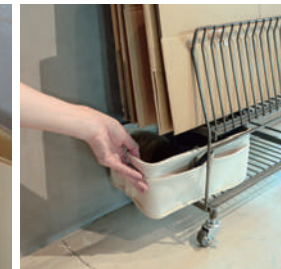

収納に便利なバスケットは、積み重ねて使用可能。
鉄の風合いを生かしたニュアンスのある表情が魅力です。

ワイヤーバスケット(15L) WIRE BASKET (15L)

型番 WW-WB-15L
サイズ 約W286×D391×H197mm(ハンドル含まず)
(収納部:約W243×D352×H174mm)
材質 スチール(粉体塗装)
※鉄本来の風合いを残すため、クリア塗装で仕上げております。
J A N 4580153763350
重量 約1.9kg
入数 4
生産国 中国
耐荷重 1台あたり10kg
積み重ね時5kg(最大段数:3段)

ワイヤーバスケットトrolley(15L) WIRE BASKET TROLLEY (15L)

型番 WW-WBTRL-15L
サイズ 約W286×D391×H261mm(ハンドル含まず)
(収納部:約W243×D352×H174mm)
材質 本体:スチール(粉体塗装)
※鉄本来の風合いを残すため、クリア塗装で仕上げております。
キャスター:エラストマー
J A N 4580153763367
重量 約2.3kg
入数 4
生産国 中国
耐荷重 1台あたり10kg
積み重ね時5kg(最大段数:3段)

無機質でインダストリアルな雰囲気が魅力のワイヤートrolley。
个性的でカジュアルな魅せる収納に。

ワイヤートrolley WIRE TROLLEY

型番 WW-WTRL
サイズ 約W302×D431×H111mm
(有効積載面:約W268×D392mm)
材質 本体:スチール(粉体塗装)
※鉄本来の風合いを残すため、クリア塗装で仕上げております。
キャスター:エラストマー
J A N 4580153763237
重量 約1.8kg
入数 6
生産国 中国
耐荷重 50kg

段ボールをまとめて収納できるワイヤーカートンストッカー。
こだわりのインテリアにマッチするインダストリアルな雰囲気が魅力です。下段には梱包資材などを入れられます。

ワイヤーカートンストッカー WIRE GARTON STOCKER

型番 WW-WCS
サイズ 約W262×D428×H585mm
(収納部:約W214×D401×H118mm)
材質 本体:スチール(粉体塗装)
※鉄本来の風合いを残すため、クリア塗装で仕上げております。
キャスター:エラストマー
J A N 4580153763220
重量 約4.4kg
入数 3
生産国 中国
耐荷重 一棚あたり15kg
トータル30kg

置いたものが浮いているかのような透明アクリル天板が印象的。
かごには本やリモコン、雑誌などが収納でき、機能性も◎
ソファサイドやベッドサイドのナイトテーブルにもおすすめ。

アクリル天板付ワイヤーラック WIRE RACK WITH ACRYLIC

型番 WW-AC-WR
サイズ 約W430×D160×H604mm
(天板内寸:約W411×D130mm)
材質 スチール(粉体塗装)・アクリル
※鉄本来の風合いを残すため、クリア塗装で仕上げております。
J A N 4580153763831
重量 約2.1kg
入数 1
生産国 中国
耐荷重 天板1kg
カゴ3kg